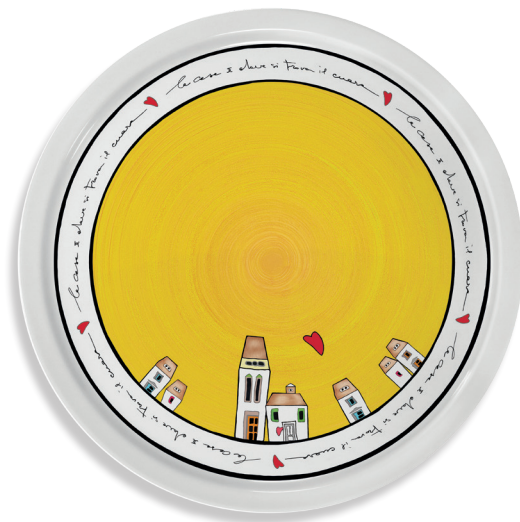

LE CASSETTE				PC306Z/X
CODICE	DESCRIZIONE	PV PUBBL.	N° PZ.	TOTALE
PLC37T/5G	PIATTO PIZZA LE CASSETTE GIALLO D.30	€ 12,90	2	€ 25,80
PLC37T/5S	PIATTO PIZZA LE CASSETTE ROSSO D.30	€ 12,90	2	€ 25,80
PLC37T/5V	PIATTO PIZZA LE CASSETTE VERDE D.30	€ 12,90	2	€ 25,80
				€ 77,40

FORMA ITALIA srl

via A. Volta, 9 62010 Pollenza (MC) Italy Tel. +39 0733 201630 Fax +39 0733 206182 info@egan.it www.egan.it
Le foto contenute in questo catalogo hanno solo uno scopo illustrativo, pertanto i colori possono differire leggermente da quelli effettivi a causa dei processi di stampa.
La FORMA ITALIA Srl si riserva la possibilità di apportare delle modifiche alla propria produzione senza alcun impegno di preavviso.