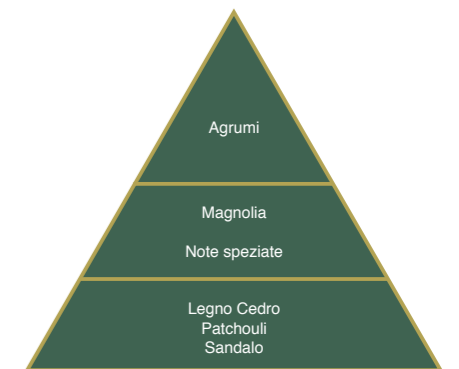

FAMIGLIA OLFATTIVA: LEGNOSA