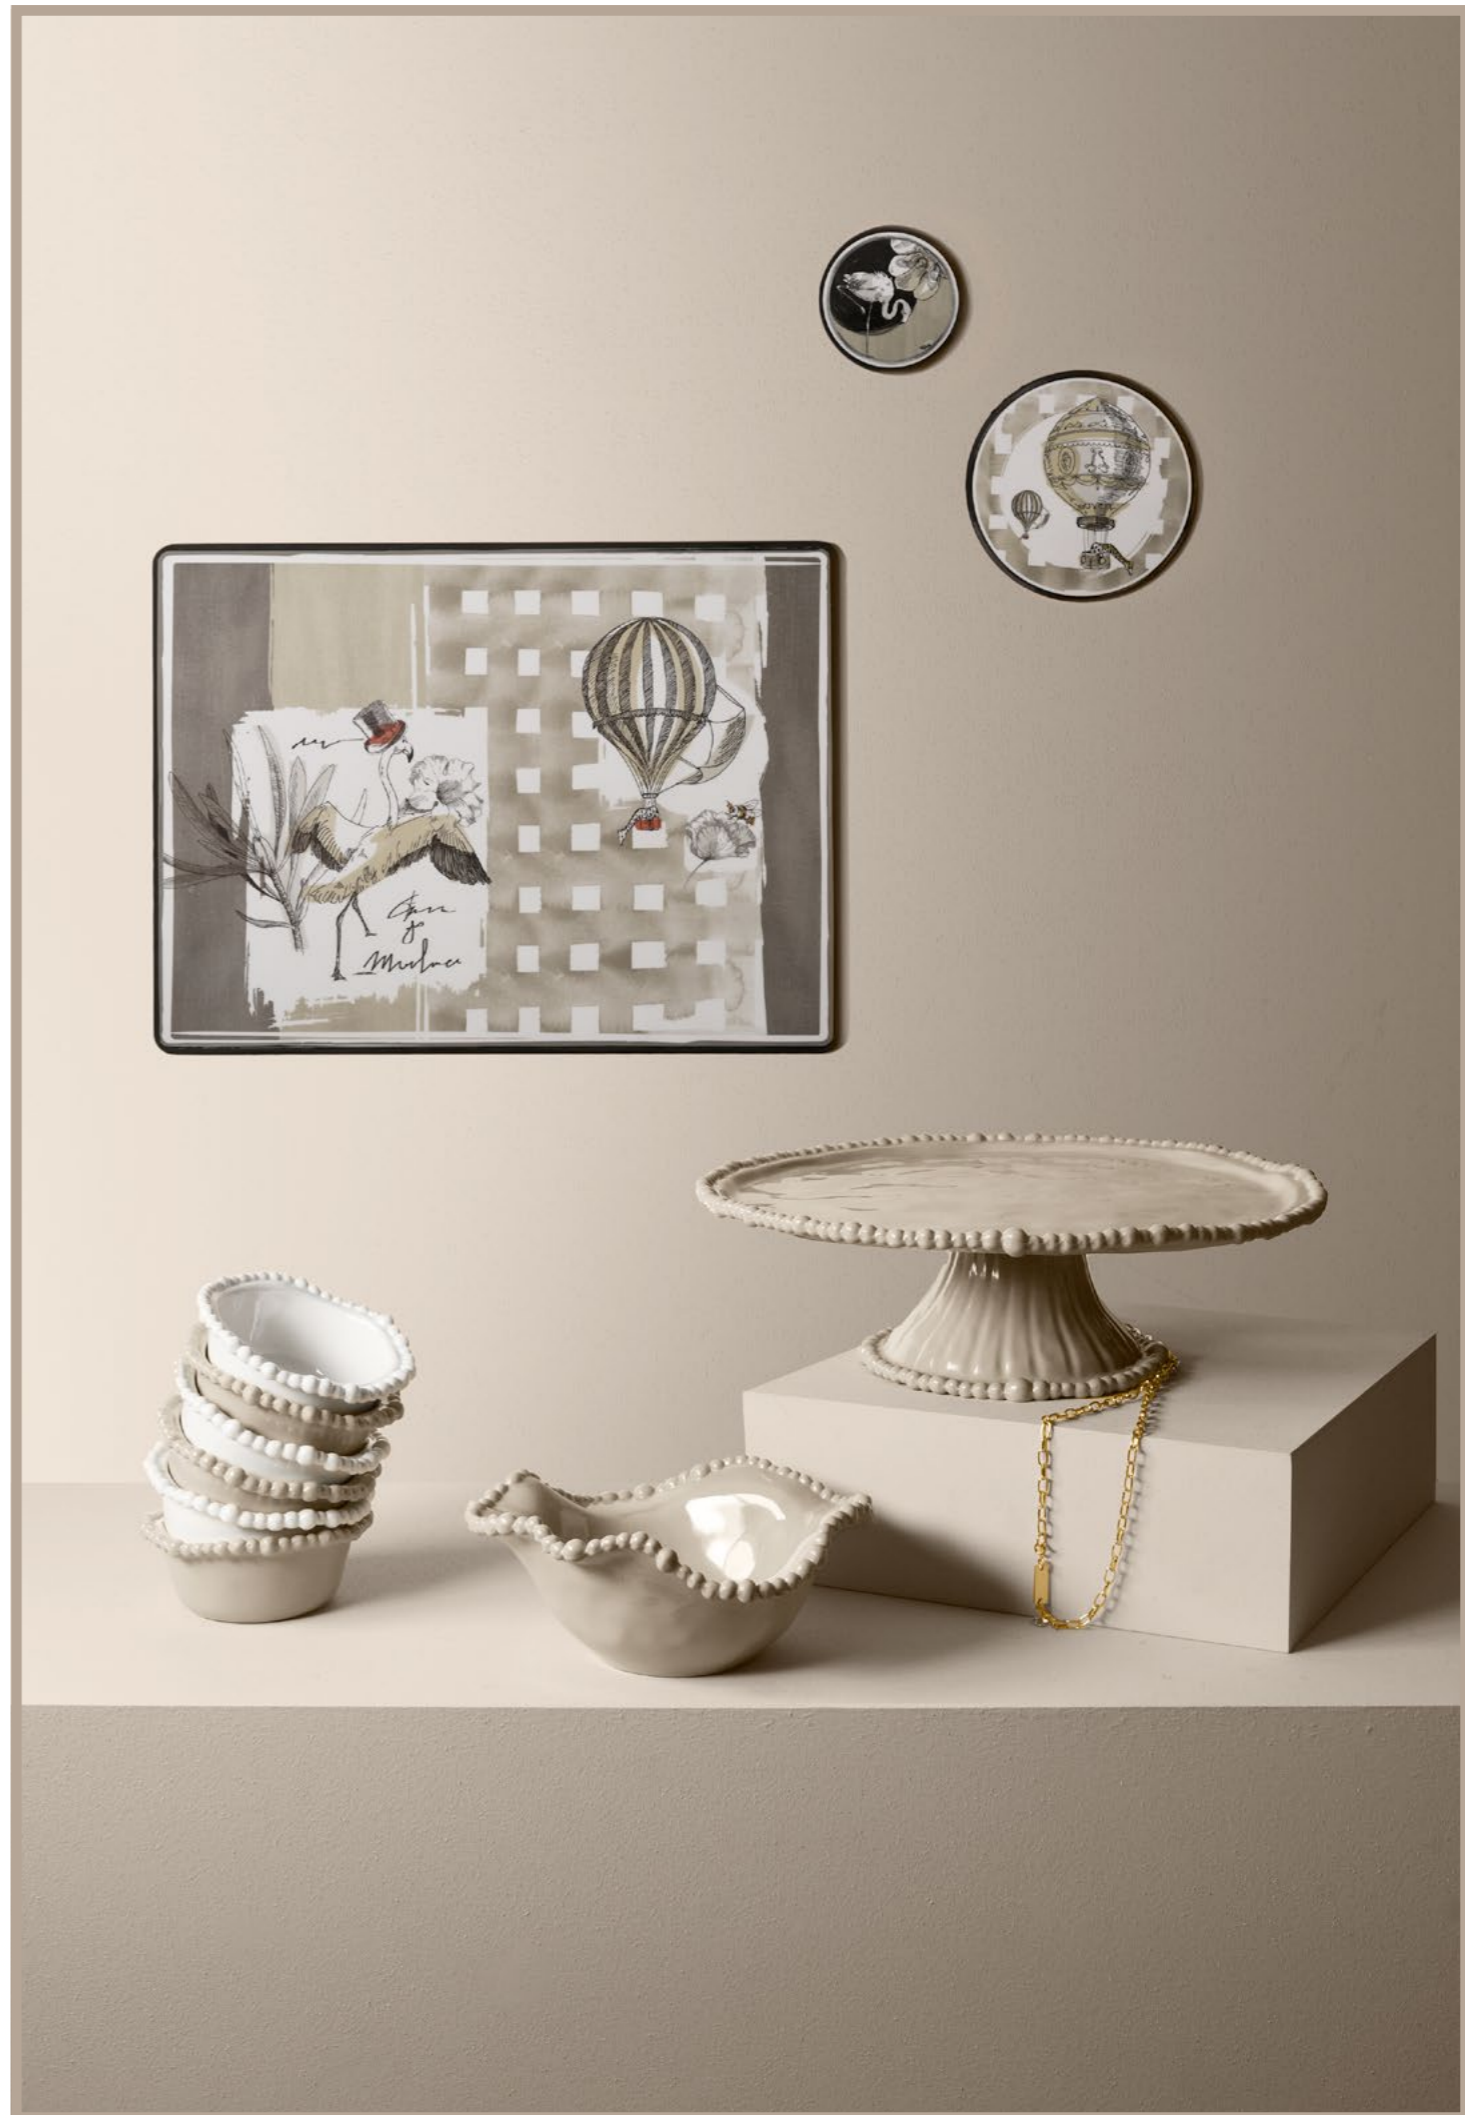

Piatto frutta
Porcellana - Ø 20,5 cm

PIAT3.URB01

PIAT1.URB02

PIAT2.URB02

PIAT3.URB02

PIAT4.URB01
Piatto portata
Porcellana - Ø 35 cm

PCAKE.URB01
Piatto torta
Porcellana - Ø 35 cm

PIAT5.URB01
Piatto ovale grande
Porcellana - 40,5 x 26,5 cm

PIAT6.URB01
Piatto ovale piccolo
Porcellana - 30,5 x 20 cm

URBAN
TAVOLA

CHAR.URB01
Sottopiatto
Sughero - Ø 34 cm

CHAR.URB02
Sottopiatto
Sughero - Ø 34 cm

WINE.URB01
Sottobottiglia
Sughero - Ø 16 cm

COA.URB01
Sottobicchiere
Sughero - Ø 9,5 cm

COA.URB02
Sottobicchiere
Sughero - Ø 9,5 cm

PLAC.URB01
Tovaglietta americana
Sughero - 39 x 29 cm

URBAN

TEA TIME

CAKE1.URB01
Alzata 25 cm
Porcellana - Ø 25 cm

CAKE2.URB01
Alzata 20 cm
Porcellana - Ø 20 cm

MUG.URB01
Mug
Porcellana - Ø 7,5 cm, H 10 cm