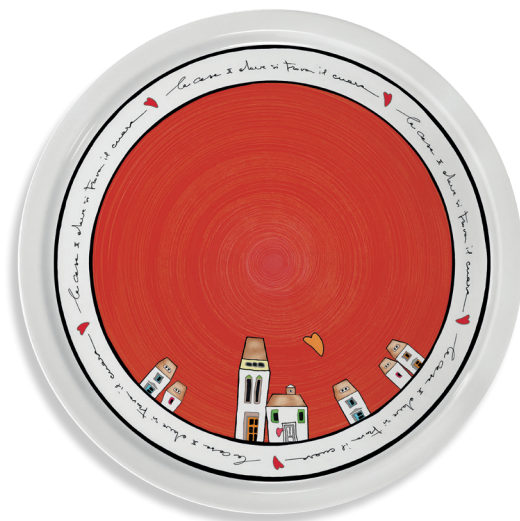

LE CASSETTE				PC306Z/X
CODICE	DESCRIZIONE	PV PUBBL.	N° PZ.	TOTALE
PLC37T/5G	PIATTO PIZZA LE CASSETTE GIALLO D.30	€ 12,90	2	€ 25,80
PLC37T/5S	PIATTO PIZZA LE CASSETTE ROSSO D.30	€ 12,90	2	€ 25,80
PLC37T/5V	PIATTO PIZZA LE CASSETTE VERDE D.30	€ 12,90	2	€ 25,80
				€ 77,40

FORMA ITALIA srl

via A. Volta, 9 62010 Pollenza (MC) Italy Tel. +39 0733 201630 Fax +39 0733 206182 info@egan.it www.egan.it
Le foto contenute in questo catalogo hanno solo uno scopo illustrativo, pertanto i colori possono differire leggermente da quelli effettivi a causa dei processi di stampa.
La FORMA ITALIA Srl si riserva la possibilità di apportare delle modifiche alla propria produzione senza alcun impegno di preavviso.